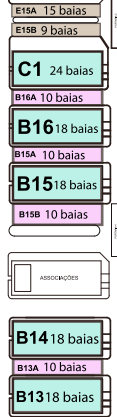

CAMINHÃO B

PAVILHÃO VP

PISTA DE AREIA
PROVAS FUNCIONAIS

ESTACIONAMENTO EXPOMINAS

ESPAÇO ENTRETENIMENTO

ENTRADA/SAÍDA

RUA PRINCIPAL

RUA DAS SELARIAS

CAMINHÃO A

ESTACIONAMENTO EXPOMINAS

VIP

5 6 7

CHOPERIA

AVENIDA AMAZONAS

VENIBR