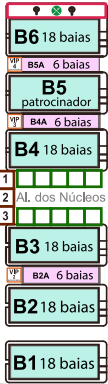

CAMINHÃO B

PAVILHÃO VP

PISTA DE AREIA
PROVAS FUNCIONAIS

ESTACIONAMENTO EXPOMINAS

ESPAÇO ENTRETENIMENTO

ENTRADA/SAÍDA

RUA PRINCIPAL

RUA DAS SELARIAS

CAMINHÃO A

ESTACIONAMENTO EXPOMINAS

VIP

5 6 7

CHOPERIA

AVENIDA AMAZONAS

VENIBR