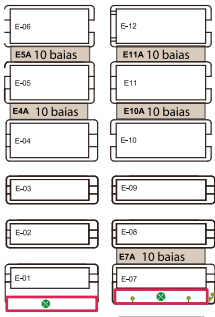

CAMINHÃO B

PAVILHÃO VP

PISTA DE AREIA
PROVAS FUNCIONAIS

ESTACIONAMENTO EXPOMINAS

ESPAÇO ENTRETENIMENTO

ENTRADA/SAÍDA

RUA PRINCIPAL

RUA DAS SELARIAS

CAMINHÃO A

ESTACIONAMENTO EXPOMINAS

VIP

5 6 7

CHOPERIA

AVENIDA AMAZONAS

VENIBR